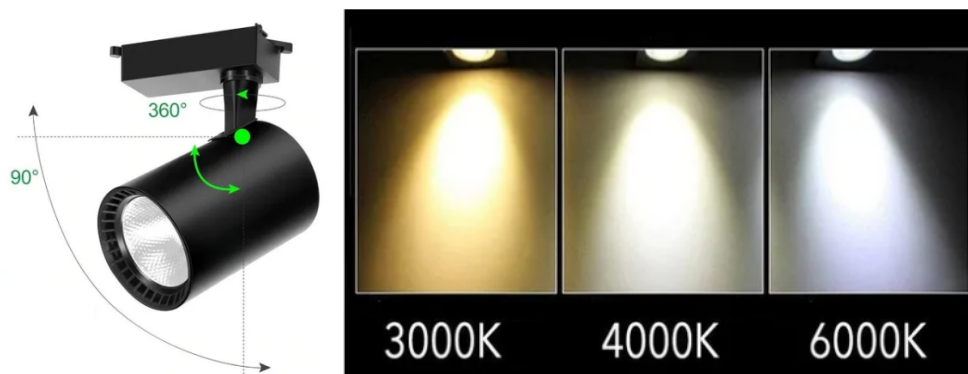

BR00110 LUMINÁRIA TIPO SPOT DE TRILHO

Tecnologia LED

Especificações Mecânicas

Corpo: Policarbonato

Acabamento: Preto ou branco

Sistema de fixação: Em trilho

Dimensões: Diâmetro de 60*130mm

Grau de proteção IP20

Especificações Elétricas

Tensão de entrada: 100~240 VCA, 60 Hz

Potência: 20 W - 1800 Lm (outras sob consulta)

Temperatura de cor: 3000K; 6000K

Utilização

Residências, escritórios, salas comerciais, shoppings, lojas, auditórios e outros.