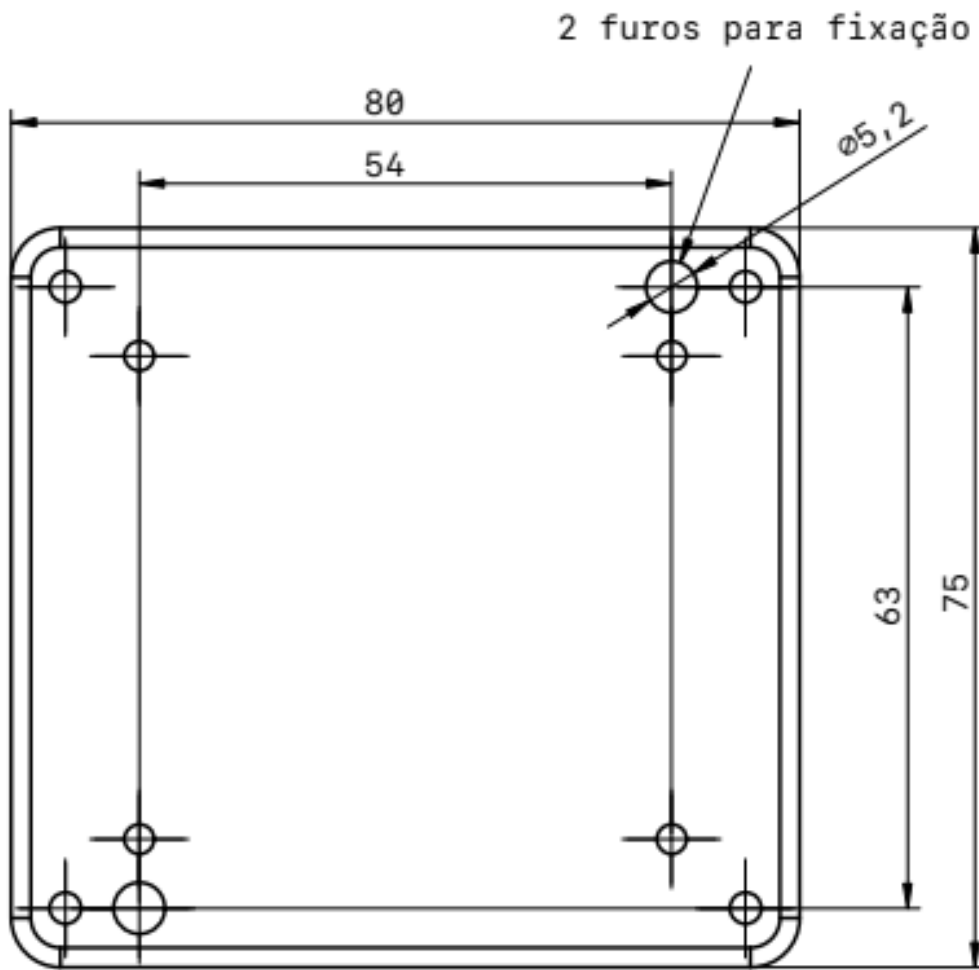

Detalhe: furo de fixação