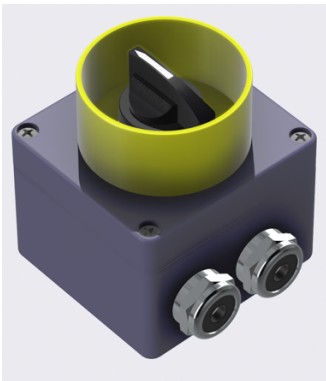

BR00301 CHAVE SELETORA TIPO KNOB

Especificações Mecânicas

Corpo: Alumínio injetado

Dimensões: 120x80x55 mm

Acabamento: Revestimento eletrostático termofixo

Fixação por parafusos de aço inox com sistema a prova de perda

Entradas para cabos de 6 a 12mm

Grau de proteção IP40

Plaqueta informativa: (0-1) ou (Liga-Desliga)

Especificações Elétricas

Tensão de entrada: Até 400 VCA, 50/60 Hz

1 Chave seletora: 1 contato NF. Outros sob consulta.

Utilização

Embarcações civis e militares, plataformas de petróleo, indústrias, etc.

Modelo	BR00301.001	BR00301.002	BR00301.003	BR00301.004	BR00301.005
Potência de emprego AC15 IEC 60947.5.1	24 VCA	48 VCA	110 VCA	220 VCA	400 VCA
	10 A	8 A	6 A	3 A	2 A
Potência de emprego DC13 IEC 60947.5.1	24 VCC	48 VCC	110 VCC	220 VCC	400 VCC
	2,5 A	1,3 A	0,6 A	0,3 A	-
Número de contatos	1 NF	1 NF	1 NF	1 NF	1 NF

Detalhe: furo de fixação