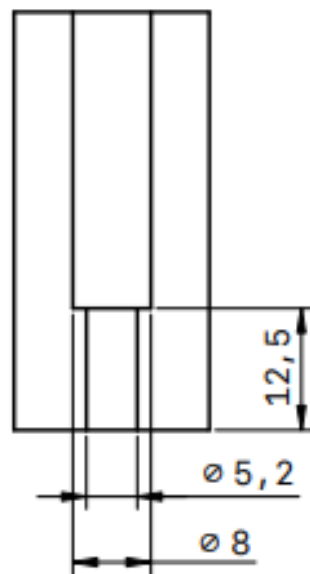

Detalhe: furo de fixação