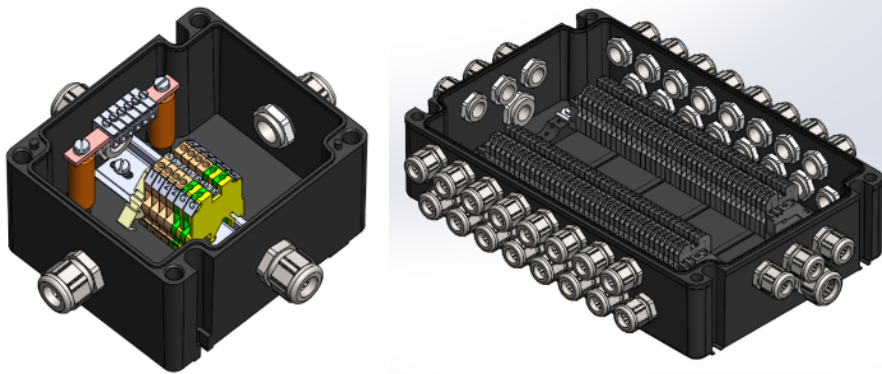

BR00312 CAIXA DE PASSAGEM DE POLIÉSTER - TGVP

Especificações Mecânicas

Corpo: Poliéster reforçado com fibra de vidro
 Tampa: Poliéster reforçado com fibra de vidro
 Acabamento: Preto polido
 Dimensões: Conforme tabela
 Grau de proteção IP66/67

Especificações Elétricas

Proteção de componentes: elétricos/eletrônicos e/ou controle
 Circuitos de baixa tensão

Utilização

Caixas fabricadas com material de alta resistência e qualidade, apropriadas para proteção de componentes elétricos, eletrônicos e de controle em ambientes de severa agressividade ou não e expostas ao tempo ou abrigadas.

Tampa com parafusos de aço inoxidável a prova de perda, oferece um excelente grau de proteção a este invólucro; IP 66/67

	Dimensões (mm)		
	A/B	C/D	Altura
BR00312.1	150	130	106
BR00312.3	260	178	106
BR00312.5	340	220	159